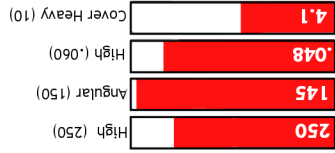

FACTORY FINISH <---> <---> <---> <---> <---> <--->
HOOK POTENTIAL Low (10) <---> <---> <---> <---> <---> <--->
BREAKPOINT SHAPE Smooth Arc (10) <---> <---> <---> <---> <---> <--->
FLARE POTENTIAL Low (0) <---> <---> <---> <---> <---> <--->
RG - AVERAGE Cover Heavy (1) <---> <---> <---> <---> <---> <--->
COVER STOCK <---> <---> <---> <---> <---> <--->

500 Staair, Royal Compound

Relative Flip Reactive

BALL MOTION CHARACTERISTICS

Provides excellent length through heads and mid lane creating an unsurpassed move on the backend

LANE CONDITIONS

* Best on medium to oily patterns

More Info: bowlingbrunswick.com
Flip Cards: bowlingdisplays.com

500 Staair, Royal Compound